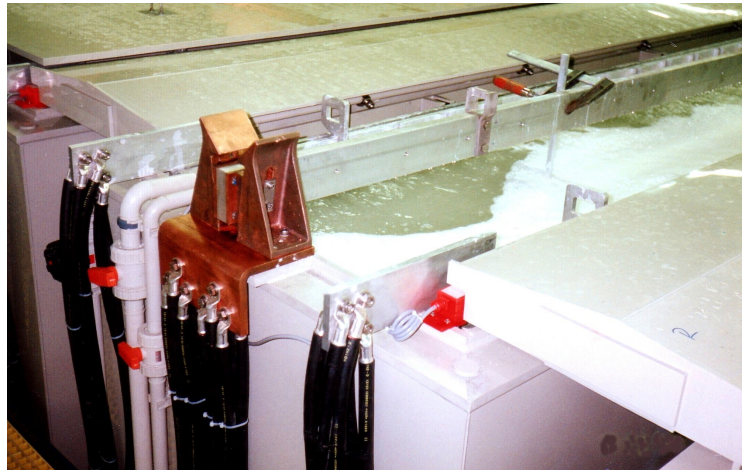

Eloxal-Anlagen für Bauteile

eroELOX

hergestellt von der
ERO GmbH Anlagenbau

Die ERO GmbH Anlagenbau projiziert, konstruiert, fertigt und montiert komplette Eloxalanlagen für verschiedenste Teilespektren bzw. Bauteilgrößen.

Selbstverständlich gehören auch die Steuerung und Automatisierung zu unserem Lieferumfang.

In den Anlagen können folgende Eloxaltechnologien realisiert werden:

- Entfetten - E6-Beizen - E0-Beizen
- Eloxieren im GS- oder GSX-Verfahren
- Elektrolytisch oder Organisch Färben
- Kalt- und/oder Heißverdichten