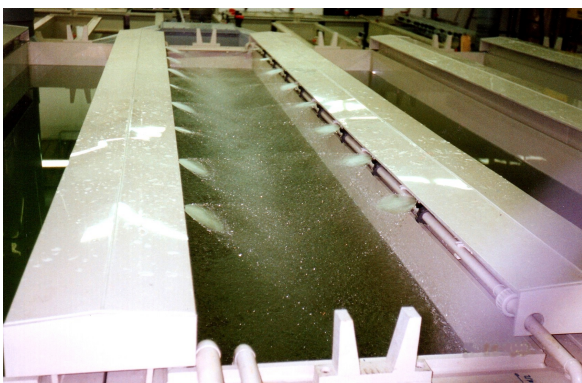

Eloxal-Anlagen für Bauteile

eroELOX

hergestellt von der
ERO GmbH Anlagenbau

Die ERO GmbH Anlagenbau projiziert, konstruiert, fertigt und montiert komplette Eloxalanlagen für verschiedenste Teilespektren bzw. Bauteilgrößen.

Selbstverständlich gehören auch die Steuerung und Automatisierung zu unserem Lieferumfang.

In den Anlagen können folgende Eloxaltechnologien realisiert werden:

- Entfetten - E6-Beizen - E0-Beizen
- Eloxieren im GS- oder GSX-Verfahren
- Elektrolytisch oder Organisch Färben
- Kalt- und/oder Heißverdichten