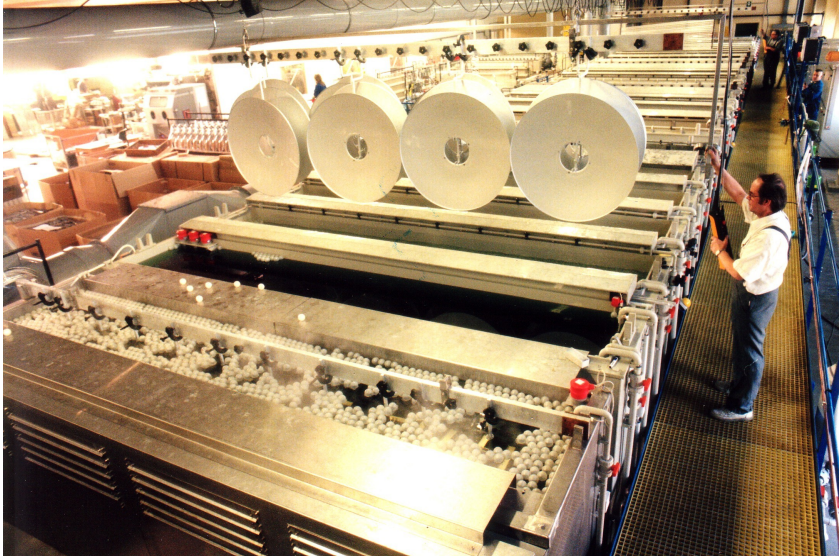

Eloxal-Anlagen für Bauteile

eroELOX

hergestellt von der
ERO GmbH Anlagenbau

Die ERO GmbH Anlagenbau projiziert, konstruiert, fertigt und montiert komplette Eloxalanlagen für verschiedenste Teilespektren bzw. Bauteilgrößen.

Selbstverständlich gehören auch die Steuerung und Automatisierung zu unserem Lieferumfang.

In den Anlagen können folgende Eloxaltechnologien realisiert werden:

- Entfetten - E6-Beizen - E0-Beizen
- Eloxieren im GS- oder GSX-Verfahren
- Elektrolytisch oder Organisch Färben
- Kalt- und/oder Heißverdichten